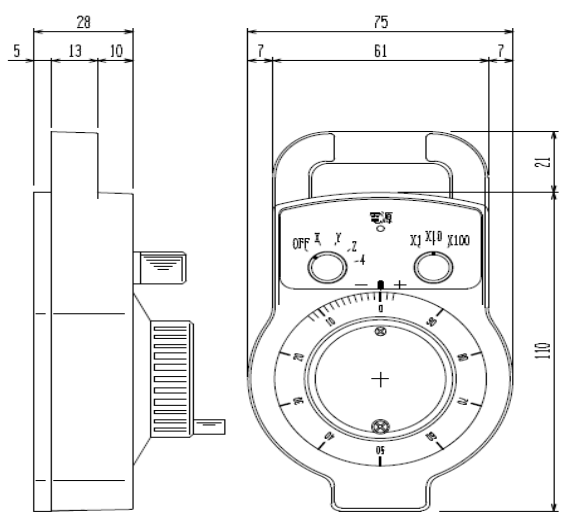

ハンディパルサー (テパ) | 小型タイプ | 寸法 * 131X75X28 | L型金具付属付
大型金具別売

手元操作手動パルス発生器 (パルス発生器日本製)

磁石付 鉄板に付きますので作業効率上がります ケーブル芯数

TS — J — [] — オプション記号 L0・L1・L2・L3・L4 — []

- Z 1 : 電圧出力 (NPNTランジスタ型2KΩ)
- Z 9 : 電圧出力 (NPNTランジスタ型330Ωファンク仕様)
- H : 電圧出力 (NPNTランジスタ型2KΩメルダス仕様25P/R)
- D : ラインドライバー出力 (100P/R)

標準18芯	2M
19芯	3M
25芯	5M

意匠取得済

L0 — オプション・スイッチ無 — A — 標準タイプ — OFF・X・Y・Z・4 X1・X10・X100

ハンディパルサー | アルミタイプ | 寸法 * 131X80X34 | L型金具付属付
大型金具別売 | 磁石付きません

テパ鉄BOXも製作しております
BOXの特殊品も製作致します
夜間用撮影特殊LED開発
5G向マイコン開発
静岡市清水区鳥坂1191-3
TEL 054-348-4798
FAX 054-348-4793
東海吉田電機株式会社