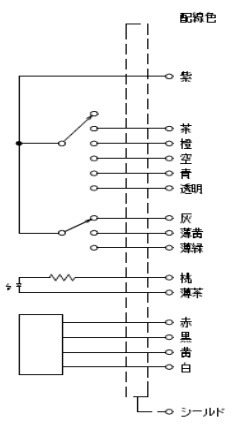

標準18芯	2M
19芯	3M
25芯	5M

意匠取得済

L0 — オプション・スイッチ無 — A — 標準タイプ — OFF・X・Y・Z・4 X1・X10・X100

ハンディパルサー | アルミタイプ | 寸法 * 131X80X34 | L型金具付属付
大型金具別売 | 磁石付きません

テパ鉄BOXも製作しております
BOXの特殊品も製作致します
夜間用撮影特殊LED開発
5G向マイコン開発
静岡市清水区鳥坂1191-3
TEL 054-348-4798
FAX 054-348-4793
東海吉田電機株式会社