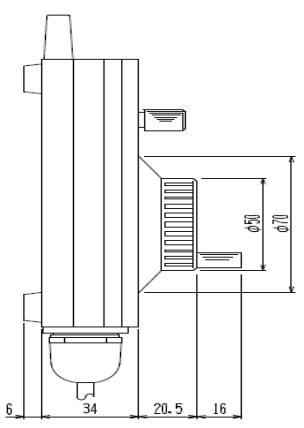

ハンディパルサー (テパ) | 小型タイプ | 寸法 * 131X75X28 | L型金具付属付
大型金具別売

手元操作手動パルス発生器 (パルス発生器日本製)

磁石付 鉄板に付きますので作業効率上がります ケーブル芯数

TS — J — [] — オプション記号 L0・L1・L2・L3・L4 — []

- Z 1 : 電圧出力 (NPNTランジスタ型2KΩ)
- Z 9 : 電圧出力 (NPNTランジスタ型330Ωファンク仕様)
- H : 電圧出力 (NPNTランジスタ型2KΩメルダス仕様25P/R)
- D : ラインドライバー出力 (100P/R)

標準18芯	2M
19芯	3M
25芯	5M

意匠取得済

L0 — オプション・スイッチ無 — A — 標準タイプ — OFF・X・Y・Z・4 X1・X10・X100

ハンディパルサー | アルミタイプ | 寸法 * 131X80X34 | L型金具付属付
大型金具別売 | 磁石付きません

テパ鉄BOXも製作しております
BOXの特殊品も製作致します
夜間用撮影特殊LED開発
5G向マイコン開発
静岡市清水区鳥坂1191-3
TEL 054-348-4798
FAX 054-348-4793
東海吉田電機株式会社

TS小型タイプ | アルミBOX | 高級大型アルミBOX | 磁石付