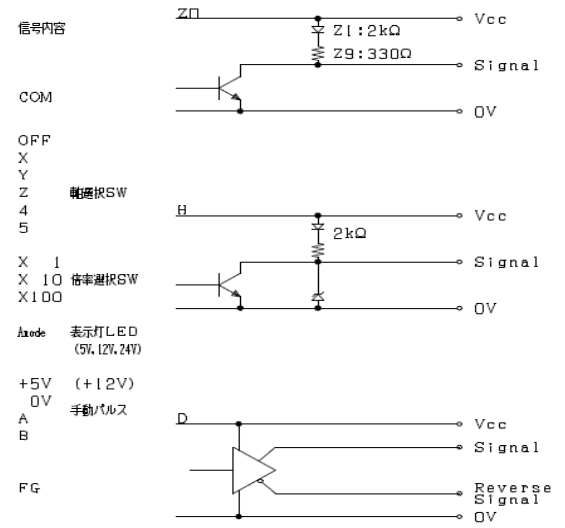

ハンディパルサー (テパ) | 小型タイプ | 寸法 * 131X75X28 | L型金具付属付
大型金具別売

手元操作手動パルス発生器 (パルス発生器日本製)

磁石付 鉄板に付きますので作業効率上がります ケーブル芯数

TS — J — [] — オプション記号 L0・L1・L2・L3・L4 — []

- Z 1 : 電圧出力 (NPNTランジスタ型2KΩ)
- Z 9 : 電圧出力 (NPNTランジスタ型330Ωファンク仕様)
- H : 電圧出力 (NPNTランジスタ型2KΩメルダス仕様25P/R)
- D : ラインドライバー出力 (100P/R)

標準18芯	2M
19芯	3M
25芯	5M

意匠取得済

L0 — オプション・スイッチ無 — A — 標準タイプ — OFF・X・Y・Z・4 X1・X10・X100

ハンディパルサー | アルミタイプ | 寸法 * 131X80X34 | L型金具付属付
大型金具別売 | 磁石付きません

テパ鉄BOXも製作しております
BOXの特殊品も製作致します
夜間用撮影特殊LED開発
5G向マイコン開発
静岡市清水区鳥坂1191-3
TEL 054-348-4798
FAX 054-348-4793
東海吉田電機株式会社