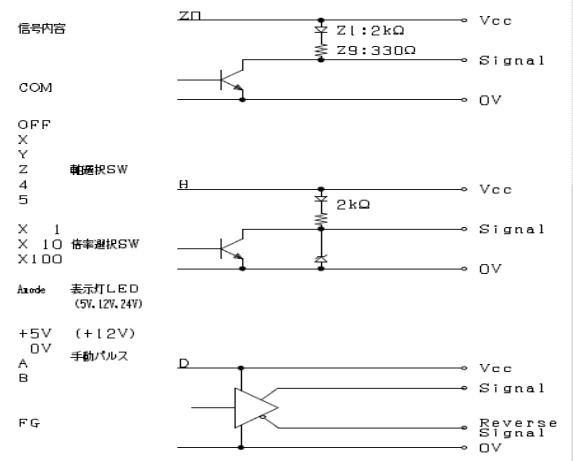

標準18芯	2M
19芯	3M
25芯	5M

意匠取得済

L0 — オプション・スイッチ無 — A — 標準タイプ — OFF・X・Y・Z・4 X1・X10・X100

ハンディパルサー | アルミタイプ | 寸法 * 131X80X34 | L型金具付属付
大型金具別売 | 磁石付きません

テパ鉄BOXも製作しております
BOXの特殊品も製作致します
夜間用撮影特殊LED開発
5G向マイコン開発
静岡市清水区鳥坂1191-3
TEL 054-348-4798
FAX 054-348-4793
東海吉田電機株式会社