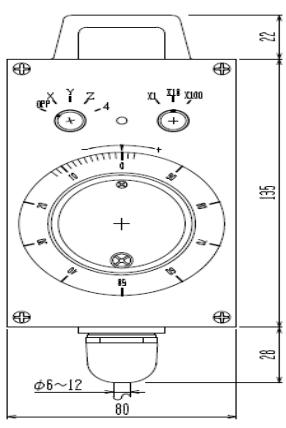

ハンディパルサー (テパ) | 小型タイプ | 寸法 * 131X75X28 | L型金具付属付
大型金具別売

手元操作手動パルス発生器 (パルス発生器日本製)

磁石付 鉄板に付きますので作業効率上がります ケーブル芯数

TS — J — [] — オプション記号 L0・L1・L2・L3・L4 — []

- Z 1 : 電圧出力 (NPNTランジスタ型2KΩ)
- Z 9 : 電圧出力 (NPNTランジスタ型330Ωファンク仕様)
- H : 電圧出力 (NPNTランジスタ型2KΩメルダス仕様25P/R)
- D : ラインドライバー出力 (100P/R)

標準18芯	2M
19芯	3M
25芯	5M

意匠取得済

L0 — オプション・スイッチ無 — A — 標準タイプ — OFF・X・Y・Z・4 X1・X10・X100

ハンディパルサー | アルミタイプ | 寸法 * 131X80X34 | L型金具付属付
大型金具別売 | 磁石付きません

テパ鉄BOXも製作しております
BOXの特殊品も製作致します
夜間用撮影特殊LED開発
5G向マイコン開発
静岡市清水区鳥坂1191-3
TEL 054-348-4798
FAX 054-348-4793
東海吉田電機株式会社