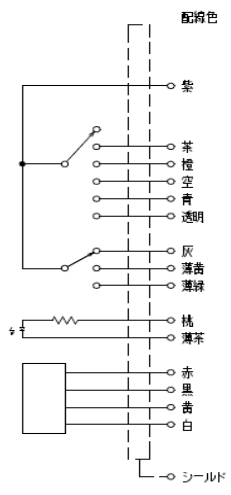

ハンディパルサー (テパ) | 小型タイプ | 寸法 * 131X75X28 | L型金具付属付
大型金具別売

手元操作手動パルス発生器 (パルス発生器日本製)

磁石付 鉄板に付きますので作業効率上がります ケーブル芯数

TS — J — [] — オプション記号 L0・L1・L2・L3・L4 — []

- Z 1 : 電圧出力 (NPNTランジスタ型2KΩ)
- Z 9 : 電圧出力 (NPNTランジスタ型330Ωファンク仕様)
- H : 電圧出力 (NPNTランジスタ型2KΩメルダス仕様25P/R)
- D : ラインドライバー出力 (100P/R)

標準18芯	2M
19芯	3M
25芯	5M

意匠取得済

L0 — オプション・スイッチ無 — A — 標準タイプ — OFF・X・Y・Z・4 X1・X10・X100

ハンディパルサー | アルミタイプ | 寸法 * 131X80X34 | L型金具付属付
大型金具別売 | 磁石付きません

テパ鉄BOXも製作しております
BOXの特殊品も製作致します
夜間用撮影特殊LED開発
5G向マイコン開発
静岡市清水区鳥坂1191-3
TEL 054-348-4798
FAX 054-348-4793
東海吉田電機株式会社